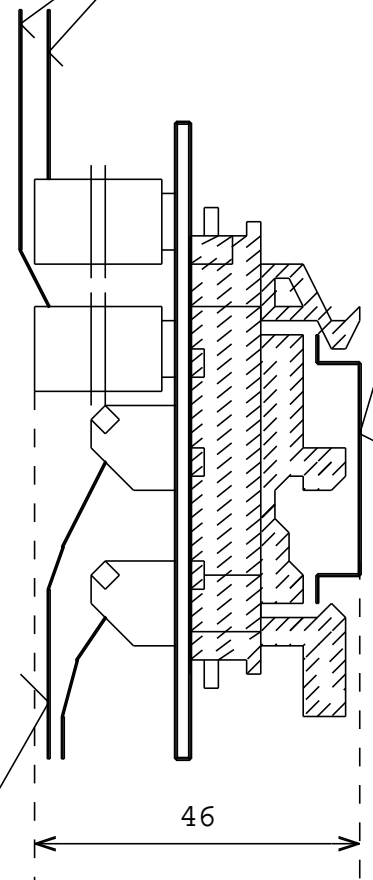

DESKA PLOSNYCH SPOJU

KONEKTOR CANON 25 ZDIREK DUTINKY

Zdirky jsou kolmo k desce
Areteacni sroubky jsou osazeny

KONEKTOR CANON 25 PIN SPICKY

Piny jsou kolmo k desce.
Areteacni sroubky jsou osazeny

POLCHY KABEL

LISTA DIN

POZNAMKA :
Pouzjje se jenom
jeden.

SROUBOVACI
SVORKOVNICE

SVORKY CISLO 1, 25 JSOU ZDVOJENY

VODICE PRUREZ max. 1.5mm

Jednotka svorkovnice VSTR25U je urcena
pro pripojeni vstupu a vystupu PLC .