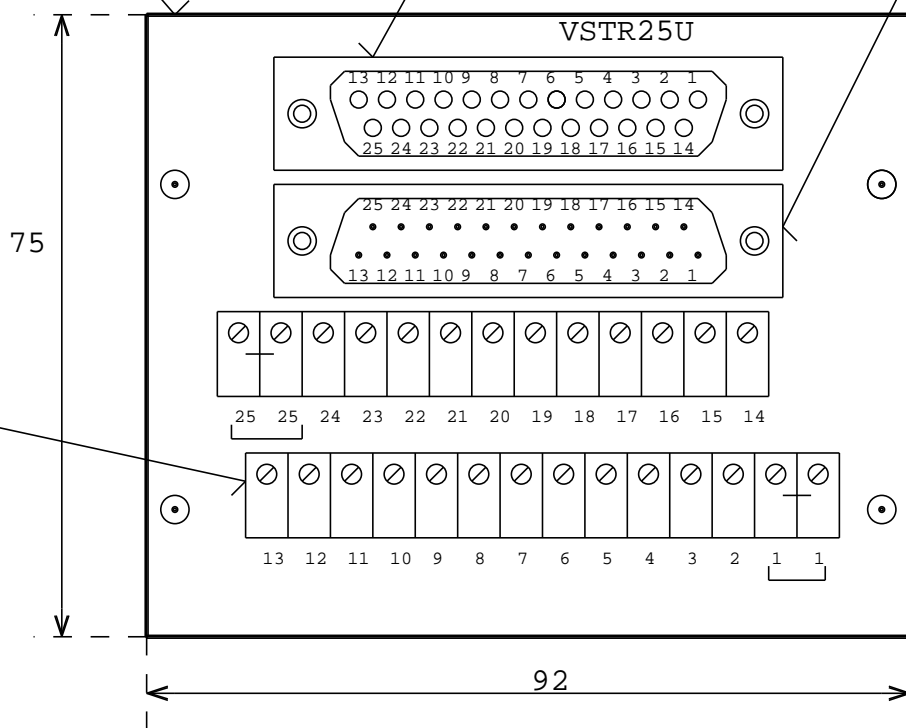

DESKA PLOSNYCH SPOJU

KONEKTOR CANON 25 ZDIREK DUTINKY

Zdirky jsou kolmo k desce
Areteacni sroubky jsou osazeny

KONEKTOR CANON 25 PIN SPICKY

Piny jsou kolmo k desce.
Areteacni sroubky jsou osazeny

POLCHY KABEL

LISTA DIN

POZNAMKA :
Pouzjje se jenom
jeden.

SROUBOVACI
SVORKOVNICE

SVORKY CISLO 1, 25 JSOU ZDVOJENY

VODICE PRUREZ max. 1.5mm

Jednotka svorkovnice VSTR25U je urcena
pro pripojeni vstupu a vystupu PLC .